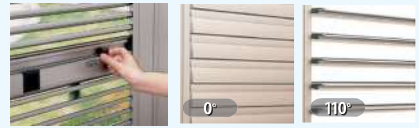

あんみつ雨戸

羽根が動くルーバー雨戸

住まいに風を取り入れて 心地よい快適生活を！

お見積もり
ご相談
無料!!

戸袋なしタイプ

現在雨戸が無い窓にも、簡単・キレイに取り付けできます。

防犯しながら
風
を取り込む！

強い日差し
を**柔らかな**
明るさに！

外からの
視線
を**カット**！

強風による
飛来物から
窓を守る！

室内側のレバーで羽根の角度を調節でき、視線を気にせず採風ができます。

玄関 採風タイプ

玄関からも風が通る

引戸タイプ

ドアタイプ

1日であっ
という間に
玄関が
新しく！